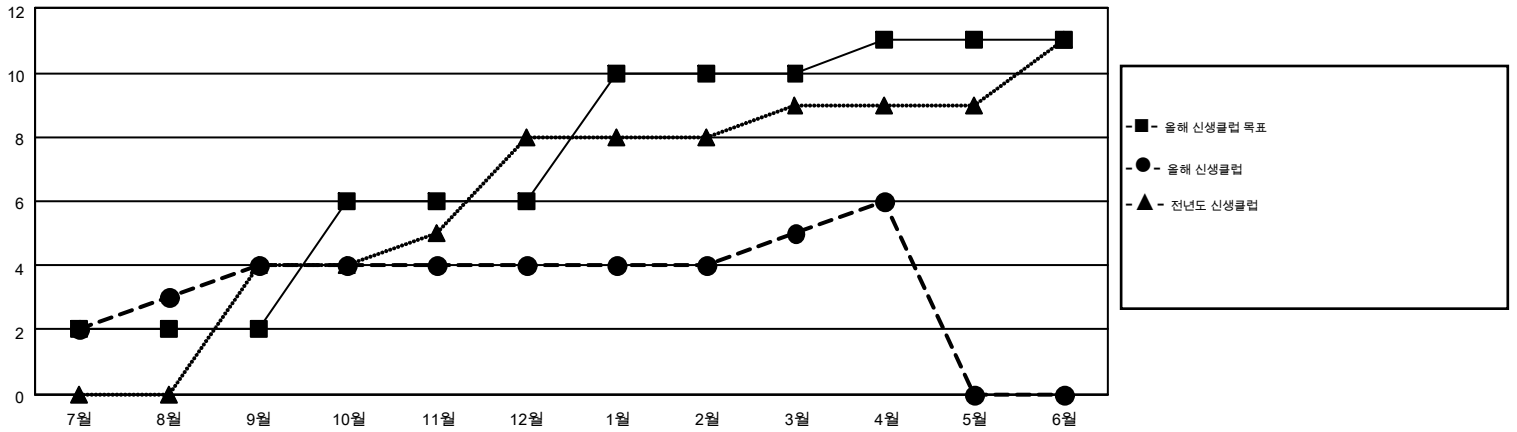

# MONTHLY MEMBERSHIP PROGRESS REPORT

Results as of: 4/30/2015

Multiple District 356

LOCATION: REPUBLIC OF KOREA

GMT: JUNG YUL CHOI

현장지역 GMT 5

클럽					회원 1인당				
결과- 2014-2015					결과- 2014-2015				
사분기	신생클럽 목표	신생클럽	해산된 클럽	순 증강/감소	사분기	신입회원 목표	추가된 차터 및 신입 회원	퇴회 회원	순 증강/감소
7월/8월/9월	2	4	1	3	7월/8월/9월	270	1,460	900	560
10월/11월/12월	4	0	6	-6	10월/11월/12월	246	718	949	-231
1월/2월/3월	4	1	0	1	1월/2월/3월	339	742	461	281
4월/5월/6월	1	1	0	1	4월/5월/6월	155	216	203	13

목표 및 누적 신생클럽 수

목표 및 누적 회원수

해산된 클럽: 7	1명 이상의 신입회원을 등록한 506 CLUBS OF 646	성별 분포
		남성 21,657 (84.82%)
		여성 3,876 (15.18%)
퇴회회원	<a href="#">여기에 클릭하여 현황보고 내용 검토</a>	가족단위 회원 14
작고 57		세대주 7
클럽해산 91		비 세대주 7
기타 2,365		
합계 2,513		