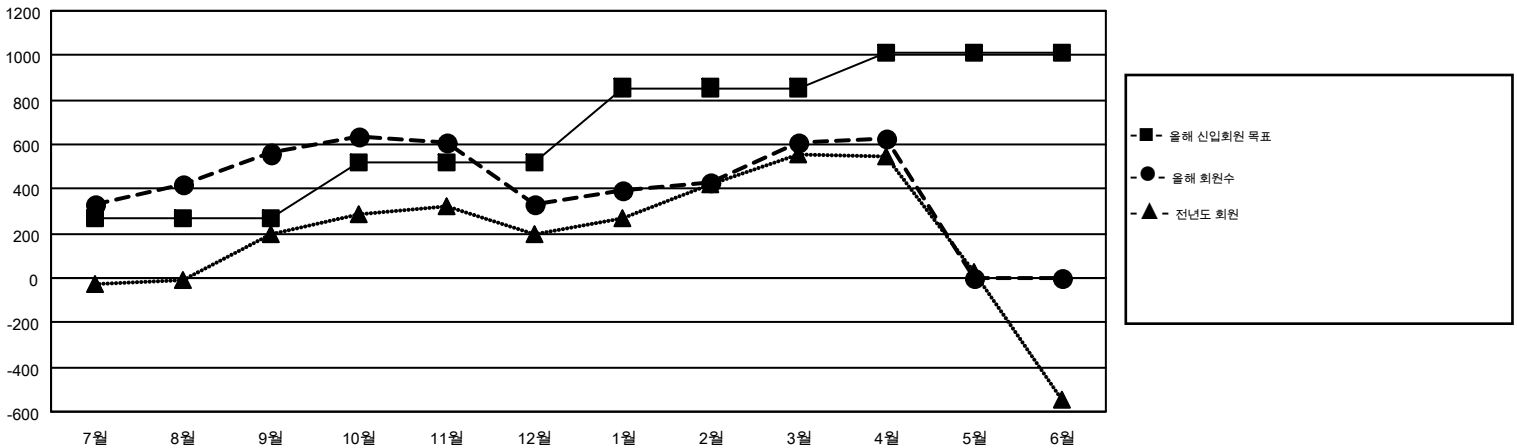

# MONTHLY MEMBERSHIP PROGRESS REPORT

Results as of: 4/30/2015

Multiple District 356

LOCATION: REPUBLIC OF KOREA

GMT: JUNG YUL CHOI

현장지역 GMT 5

클럽					회원 1인당				
결과- 2014-2015					결과- 2014-2015				
사분기	신생클럽 목표	신생클럽	해산된 클럽	순 증강/감소	사분기	신입회원 목표	추가된 차터 및 신입 회원	퇴회 회원	순 증강/감소
7월/8월/9월	2	4	1	3	7월/8월/9월	270	1,460	900	560
10월/11월/12월	4	0	6	-6	10월/11월/12월	246	718	949	-231
1월/2월/3월	4	1	0	1	1월/2월/3월	339	742	461	281
4월/5월/6월	1	1	0	1	4월/5월/6월	155	216	203	13

목표 및 누적 신생클럽 수

목표 및 누적 회원수

해산된 클럽: 7	1명 이상의 신입회원을 등록한 506 CLUBS OF 646	성별 분포
		남성 21,657 (84.82%)
		여성 3,876 (15.18%)
퇴회회원	<a href="#">여기에 클릭하여 현황보고 내용 검토</a>	가족단위 회원 14
작고 57		세대주 7
클럽해산 91		비 세대주 7
기타 2,365		
합계 2,513		